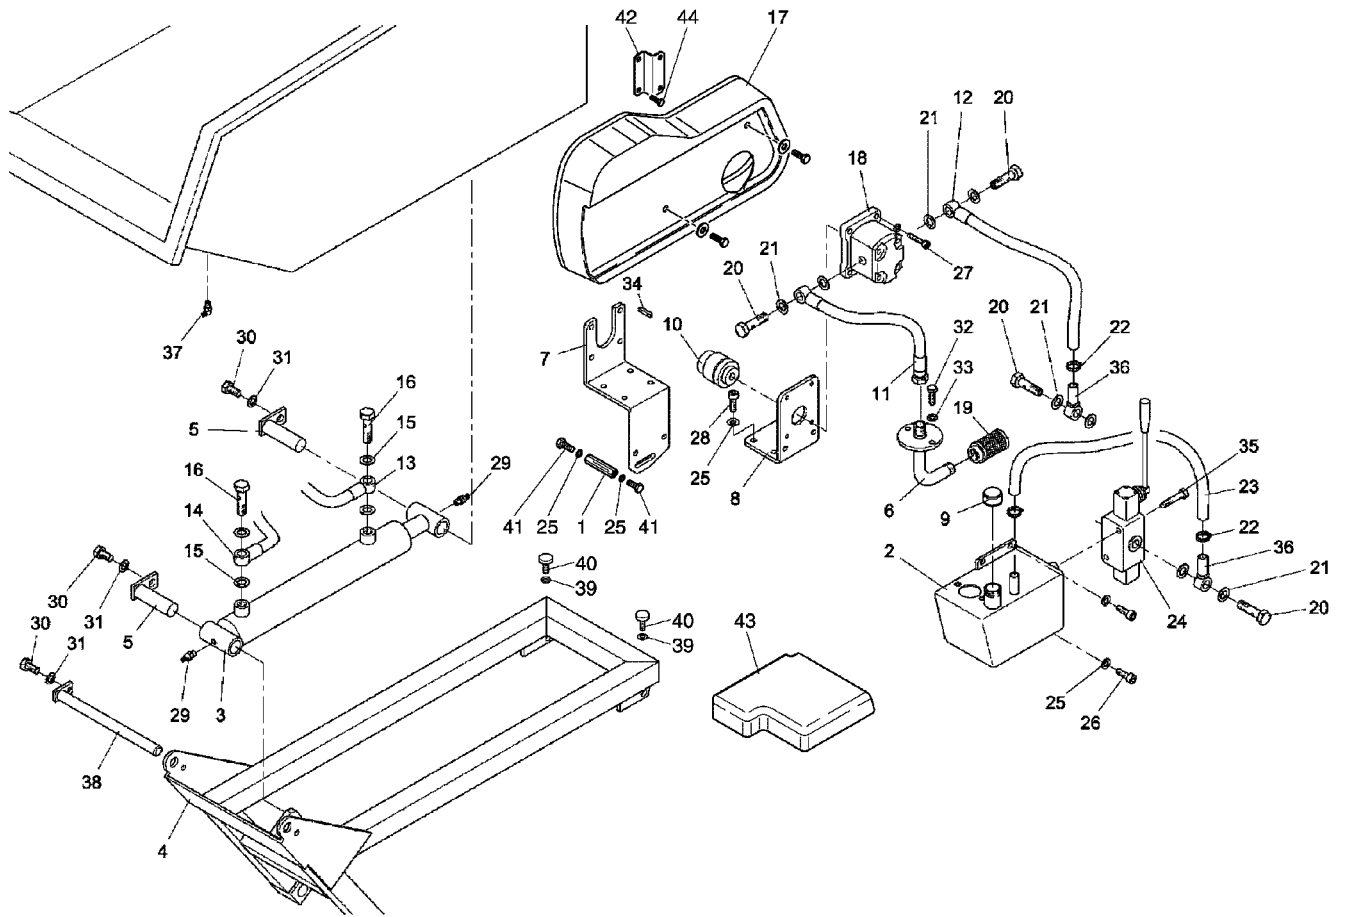

Illustration Hydraulische anlage (dumper kasten)

0602_012_00

Illustration Hydraulische anlage (dumper kasten)

Bild Nr.	St.- Zahl	Teile Nr.	Beschreibung
1	1	YF1370092	Schraube
2	1	YF1370144	Tank
3	1	YF1370053	Kolben
4	1	YF1370054	Gegenrahmen
5	2	YF1370183	Stift
6	1	YF1370059	Rohr (filter)
7	1	YF1370093	Stütze (hydraulikanlage)
8	1	YF1370094	Pumpenhalterung
9	1	YF1370095	Stopfen
10	1	YF1370096	Pumpkupplung
11	1	YF1370098	Saugrohr
12	1	YF1370099	Schlauch
13	2	YF1370100	Schlauch
14	2	YF1370101	Schlauch
15	4	YN4390710	Dichtring
16	2	YN4310750	Anschluss
17	1	YF1376073	Schutzhaube
18	1	Y400400205	Hydraulikpumpe
19	1	Y400400159	Einlassfilter
20	6	Y400400216	Anschluss
21	12	Y200151400	Dichtring
22	2	Y400400220	Schelle
23	1	Y400500412	Ablassleitung
24	1	Y400507505	Steuerblock
25	6	YN4369400	Scheibe
26	4	YN6249510	Schraube
27	4	YN6221500	Schraube
28	4	YN6247400	Schraube
29	2	YN2601600	Fettnippel
30	3	YN6247400	Schraube
31	3	YN4366700	Scheibe
32	2	YN6216000	Schraube
33	2	YN4359300	Scheibe
34	1	YN0643410	Keil
35	2	YN6288100	Schraube
36	1	Y400415945	Gummihalter
37	1	YN2601600	Fettnippel
38	1	YF1370091	Stift
39	2	YN4370710	Unterlegscheibe
40	2	YN4920610	Silentblock
41	2	YN6255500	Schraube
42	1	YF1370386	Stütze
43	1	YF1376085	Kotflügel dumper sx
44	1	YN6244040	Schraube